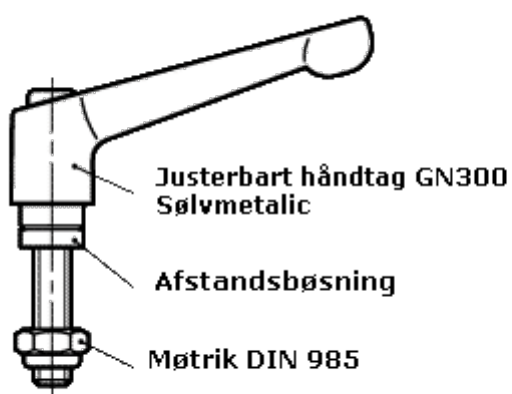

Varenummer: 20911M1040  
Beskrivelse: E+G  
Rustfast Håndtag GN 911-M10-40

## Mål

---

Skruestørrelse = M10x40